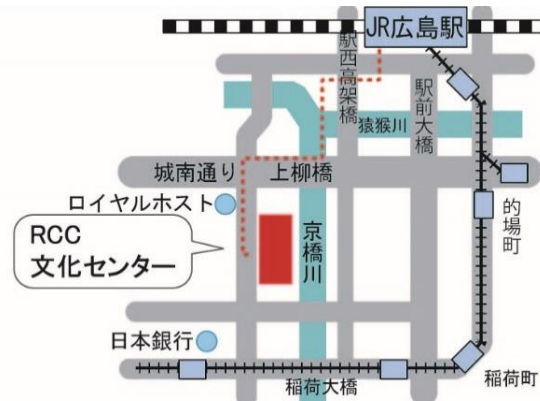

第 30 回 AEA エステティシアン認定筆記試験

札幌
北海道建設会館
 北海道札幌市中央区北 4 条西 3-1

- ・JR 札幌駅南口より 徒歩約 3 分
- ・地下鉄札幌駅 5 番出口(成友ビル)13 番出口(東急)

仙台
仙台市戦災復興記念館
 宮城県仙台市青葉区大町 2-12-1

- ・仙台駅西口より徒歩約 25 分
- ・地下鉄 広瀬通駅 西 4 番出口より徒歩約 10 分

新潟県
NSG 学生総合プラザ STEP
 新潟県新潟市中央区紫竹山 6-3-5

- ・新潟駅南口より新潟・南部営業所行バス「弁天橋」下車徒歩約 1 分
- ・新潟駅南口より徒歩約 25 分

東京都
大正大学 巣鴨キャンパス 10号館
 東京都豊島区西巣鴨 3-20-1

- ・都営地下鉄三田線「西巣鴨駅」より徒歩約 2 分
- ・JR 埼京線「板橋駅東口」より徒歩約 10 分
- ・都電荒川線「庚申塚駅」又は「新庚申塚駅」より徒歩約 7 分

愛知県
IMY ホール
 愛知県名古屋市東区葵 3-7-14

- ・地下鉄東山線 千種駅 1 番出口 徒歩約 2 分
- ・地下鉄桜通線 車道駅 3 番出口 徒歩約 2 分

大阪府
AA ホール本館
 大阪府大阪市中央区淡路 3-2-9
エビスビル

- ・地下鉄 淀屋橋駅 11 番出口より徒歩約 6 分又は本町駅 1 番出口より徒歩約 6 分
- ・地下鉄 北浜駅 6 番出口より徒歩約 6 分又は堺筋本町駅 17 番出口より徒歩約 6 分
- ・地下鉄 本町駅 1 番出口より徒歩約 6 分

広島

RCC 文化センター

広島県広島市中区橋本町 5-11

- ・市内電車(5番以外)「立町」電停下車徒歩約3分
- ・アストラムライン「県庁前」駅下車徒歩約5分

福岡県

天神チクモクビル

福岡県福岡市中央区天神 3-10-27

- ・天神駅より徒歩約8分