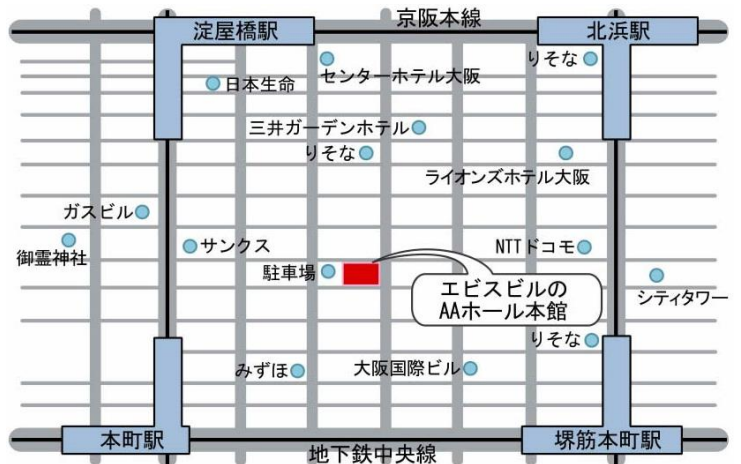

第 30 回 AEA エステティシアン認定筆記試験

札幌
北海道建設会館
 北海道札幌市中央区北 4 条西 3-1

- ・JR 札幌駅南口より 徒歩約 3 分
- ・地下鉄札幌駅 5 番出口(成友ビル)13 番出口(東急)

仙台
仙台市戦災復興記念館
 宮城県仙台市青葉区大町 2-12-1

- ・仙台駅西口より徒歩約 25 分
- ・地下鉄 広瀬通駅 西 4 番出口より徒歩約 10 分

新潟県
NSG 学生総合プラザ STEP
 新潟県新潟市中央区紫竹山 6-3-5

- ・新潟駅南口より新潟・南部営業所行バス「弁天橋」下車徒歩約 1 分
- ・新潟駅南口より徒歩約 25 分

東京都
大正大学 巣鴨キャンパス 10号館
 東京都豊島区西巣鴨 3-20-1

- ・都営地下鉄三田線「西巣鴨駅」より徒歩約 2 分
- ・JR 埼京線「板橋駅東口」より徒歩約 10 分
- ・都電荒川線「庚申塚駅」又は「新庚申塚駅」より徒歩約 7 分

愛知県
IMY ホール
 愛知県名古屋市東区葵 3-7-14

- ・地下鉄東山線 千種駅 1 番出口 徒歩約 2 分
- ・地下鉄桜通線 車道駅 3 番出口 徒歩約 2 分

大阪府
AA ホール本館
 大阪府大阪市中央区淡路 3-2-9
エビスビル

- ・地下鉄 淀屋橋駅 11 番出口より徒歩約 6 分又は本町駅 1 番出口より徒歩約 6 分
- ・地下鉄 北浜駅 6 番出口より徒歩約 6 分又は堺筋本町駅 17 番出口より徒歩約 6 分
- ・地下鉄 本町駅 1 番出口より徒歩約 6 分

広島

RCC 文化センター

広島県広島市中区橋本町 5-11

- ・市内電車(5番以外)「立町」電停下車徒歩約3分
- ・アストラムライン「県庁前」駅下車徒歩約5分

福岡県

天神チクモクビル

福岡県福岡市中央区天神 3-10-27

- ・天神駅より徒歩約8分